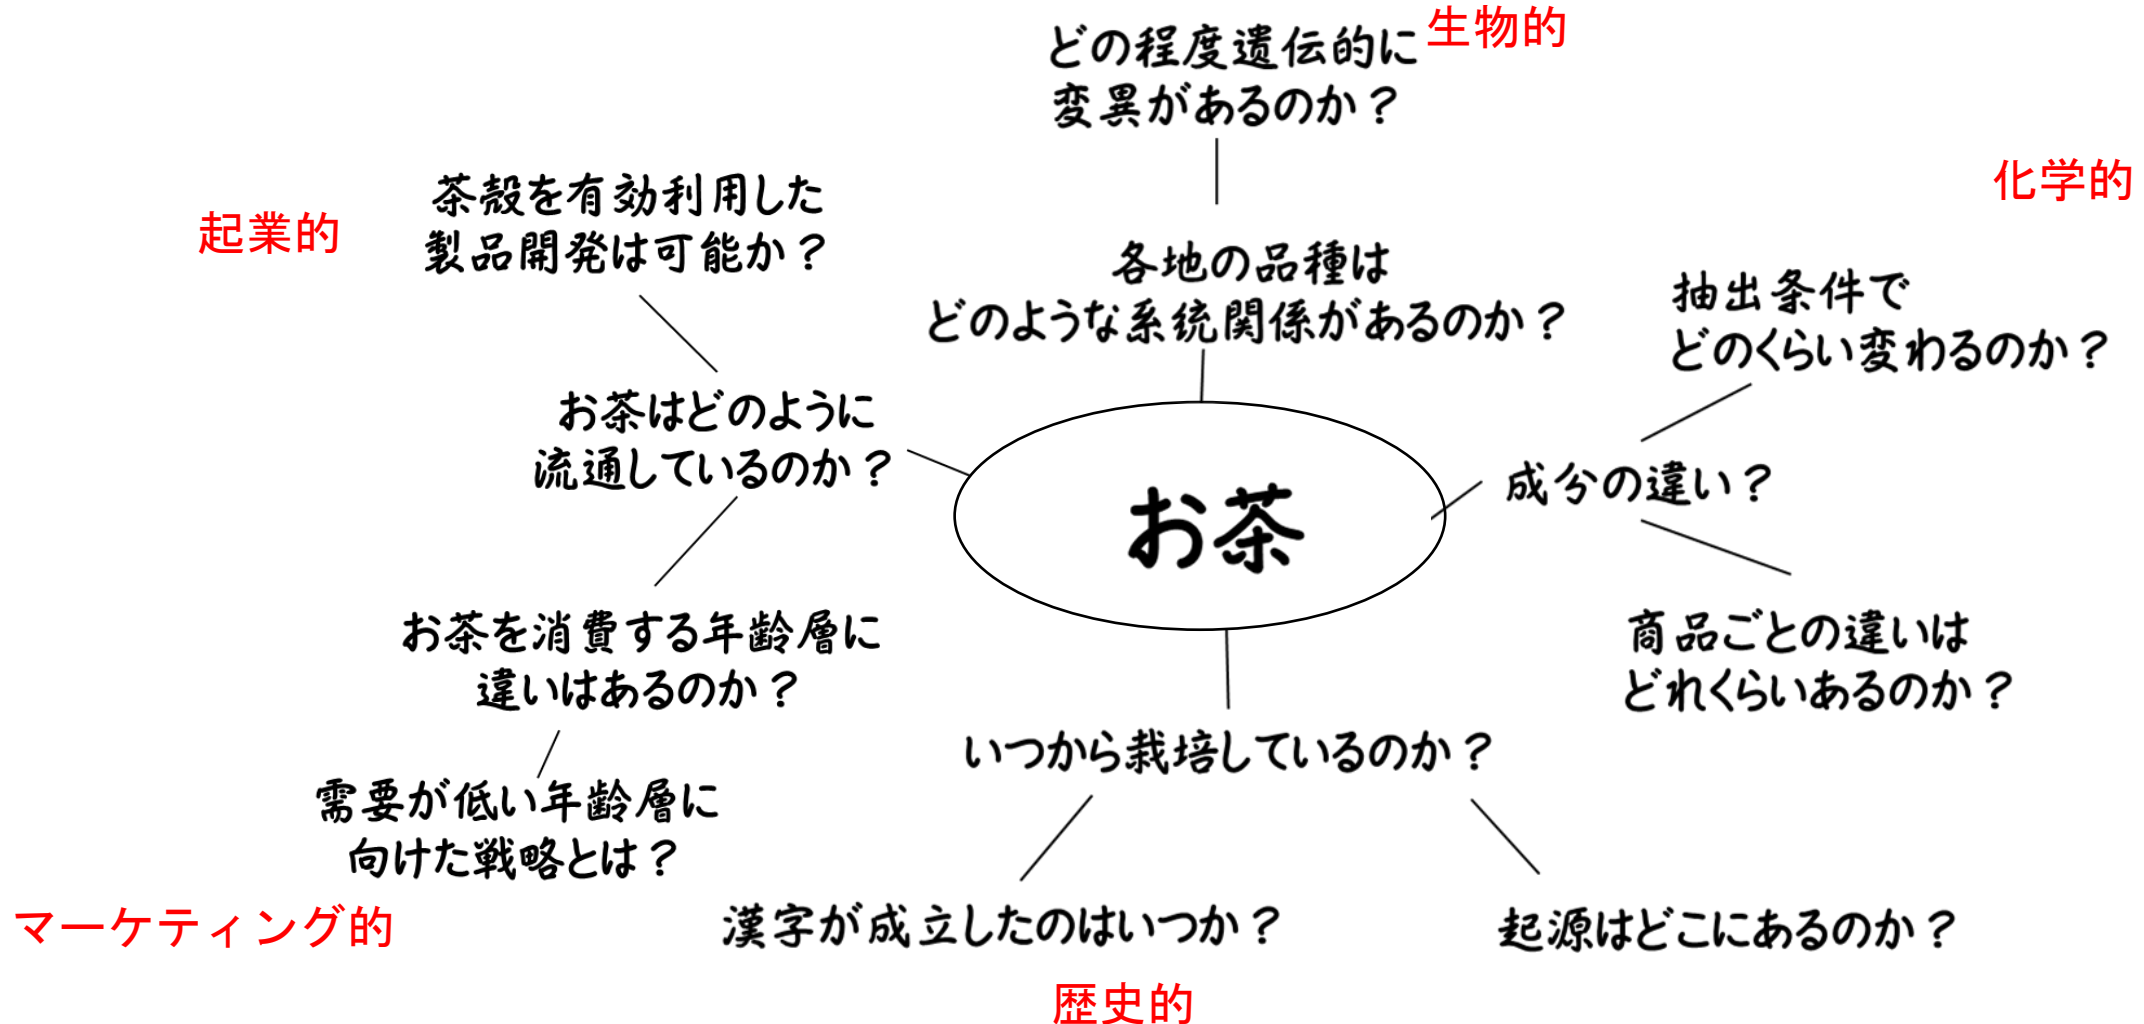

テーマ設定のためのワークシート『広げる』

マインドマップの書き方

- ① 研究したい分野を中央に書く
- ② 題材、材料をまわりを書く
- ③ 題材、材料のまわりに問いを広げる
- ④ 異なる視点の問いも考えてみる

サンプル